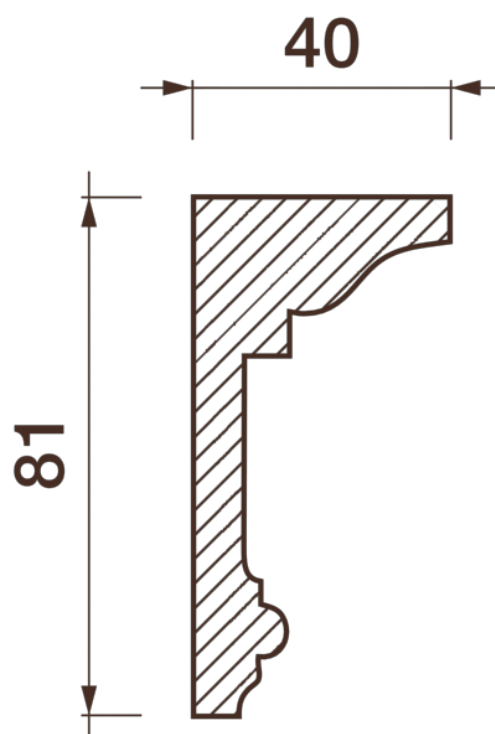

## Карниз гладкотянутый КТ-227

Гладкий карниз подчеркнет уникальность и стиль проделанного ремонта. Отличный декор, деталь, элемент, скрывающий стыки стен и потолка.

# ДИКАРТ

ЗАВОД ГИПСОВОЙ ЛЕПНИНЫ

8 (495) 150-21-95

8 (800) 707-52-95

info@dikart.ru

Высота - 81 мм  
Ширина - 40 мм  
Длина - 1 м.п.  
Материал - гипс