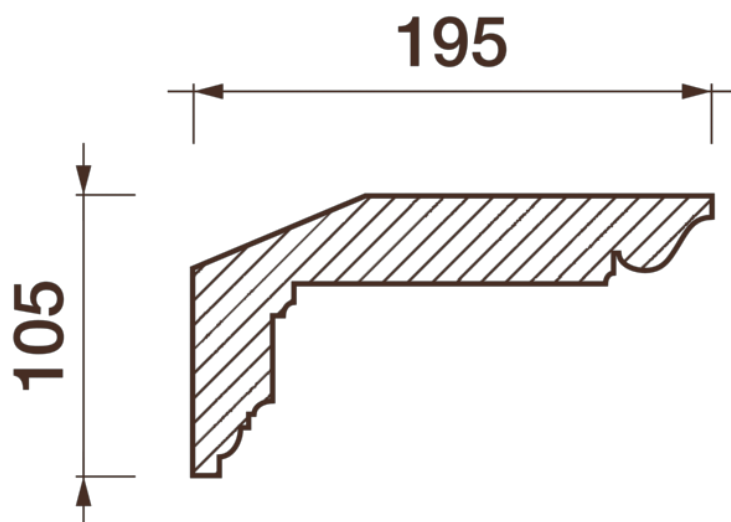

## Карниз гладкотянутый Кт-452

Гладкий карниз подчеркнет уникальность и стиль проделанного ремонта. Отличный декор, деталь, элемент, скрывающий стыки стен и потолка.

# ДИКАРТ

ЗАВОД ГИПСОВОЙ ЛЕПНИНЫ

8 (495) 150-21-95

8 (800) 707-52-95

info@dikart.ru

Высота - 105 мм  
Ширина - 195 мм  
Длина - 1 м.п.  
Материал - гипс