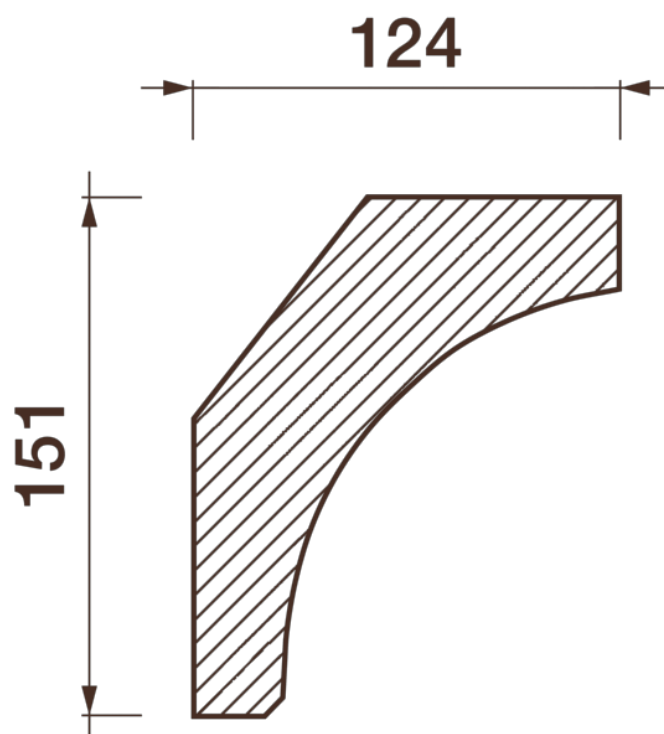

## Карниз гладкотянутый Кт-610

Гладкий карниз подчеркнет уникальность и стиль проделанного ремонта. Отличный декор, деталь, элемент, скрывающий стыки стен и потолка.

# ДИКАРТ

ЗАВОД ГИПСОВОЙ ЛЕПНИНЫ

8 (495) 150-21-95

8 (800) 707-52-95

info@dikart.ru

Высота - 151 мм  
Ширина - 124 мм  
Длина - 1 м.п.  
Материал - гипс