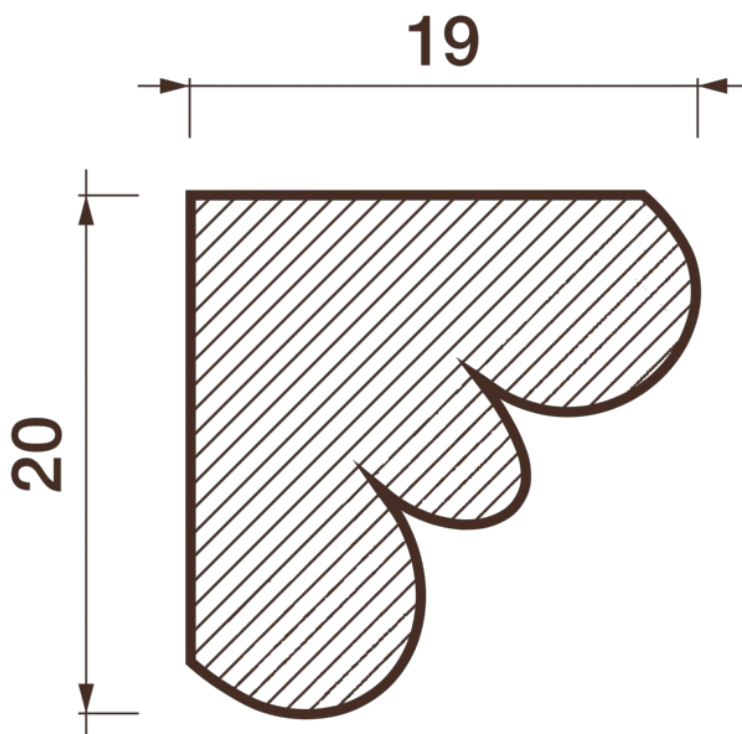

Карниз гладкотянутый Кт-131

Гладкий карниз подчеркнет уникальность и стиль проделанного ремонта. Отличный декор, деталь, элемент, скрывающий стыки стен и потолка.

ДИКАРТ

ЗАВОД ГИПСОВОЙ ЛЕПНИНЫ

8 (495) 150-21-95

8 (800) 707-52-95

info@dikart.ru

Высота - 20 мм
Ширина - 19 мм
Длина - 1 м.п.
Материал - гипс