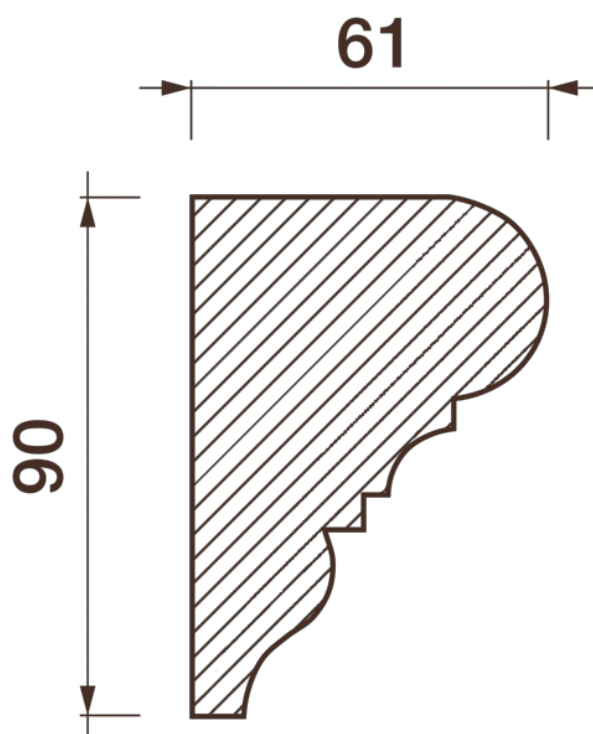

Карниз гладкотянутый Кт-211

Гладкий карниз подчеркнет уникальность и стиль проделанного ремонта. Отличный декор, деталь, элемент, скрывающий стыки стен и потолка.

ДИКАРТ

ЗАВОД ГИПСОВОЙ ЛЕПНИНЫ

8 (495) 150-21-95

8 (800) 707-52-95

info@dikart.ru

Высота - 90 мм
Ширина - 61 мм
Длина - 1 м.п.
Материал - гипс