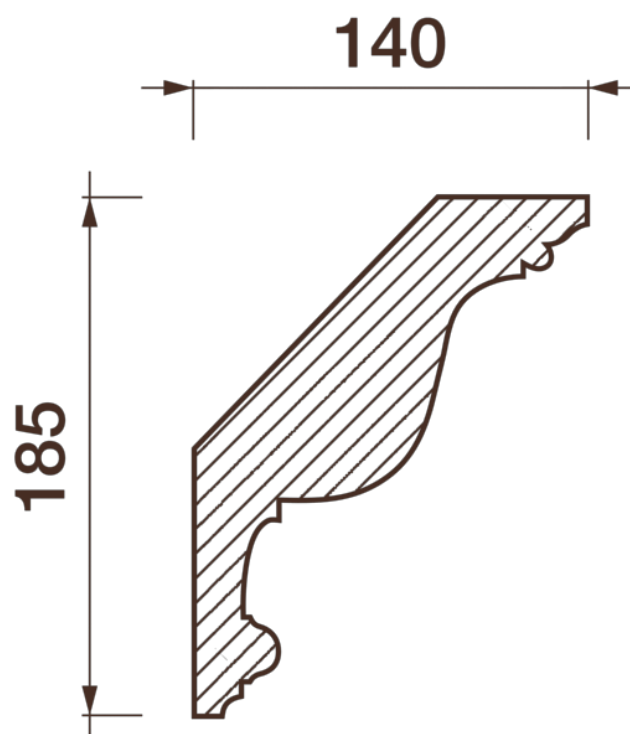

Карниз гладкотянутый КТ-332

Гладкий карниз подчеркнет уникальность и стиль проделанного ремонта. Отличный декор, деталь, элемент, скрывающий стыки стен и потолка.

ДИКАРТ

ЗАВОД ГИПСОВОЙ ЛЕПНИНЫ

8 (495) 150-21-95

8 (800) 707-52-95

info@dikart.ru

Высота - 185 мм
Ширина - 140 мм
Длина - 1 м.п.
Материал - гипс