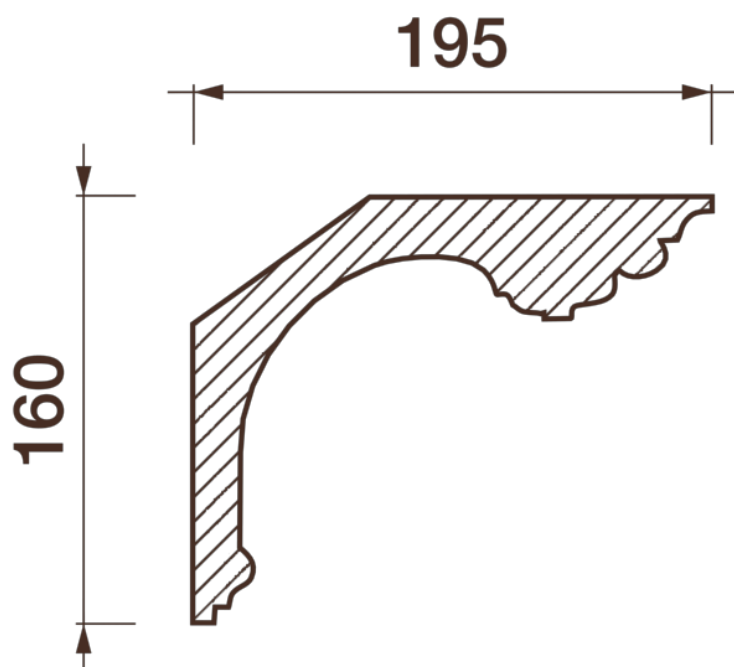

Карниз гладкотянутый Кт-346

Гладкий карниз подчеркнет уникальность и стиль проделанного ремонта. Отличный декор, деталь, элемент, скрывающий стыки стен и потолка.

ДИКАРТ

ЗАВОД ГИПСОВОЙ ЛЕПНИНЫ

8 (495) 150-21-95

8 (800) 707-52-95

info@dikart.ru

Высота - 160 мм
Ширина - 195 мм
Длина - 1 м.п.
Материал - гипс