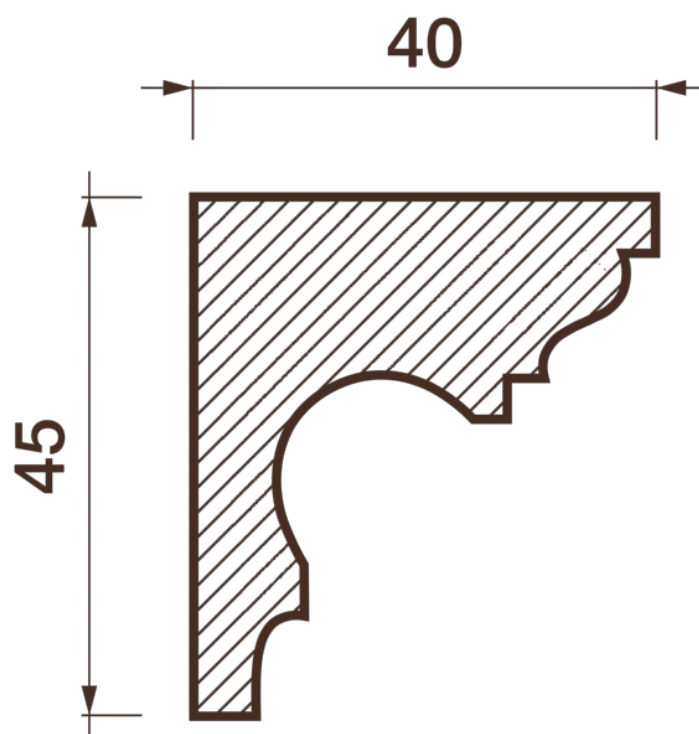

Карниз гладкотянутый Кт-116

Гладкий карниз подчеркнет уникальность и стиль проделанного ремонта. Отличный декор, деталь, элемент, скрывающий стыки стен и потолка.

ДИКАРТ

ЗАВОД ГИПСОВОЙ ЛЕПНИНЫ

8 (495) 150-21-95

8 (800) 707-52-95

info@dikart.ru

Высота - 45 мм
Ширина - 40 мм
Длина - 1 м.п.
Материал - гипс