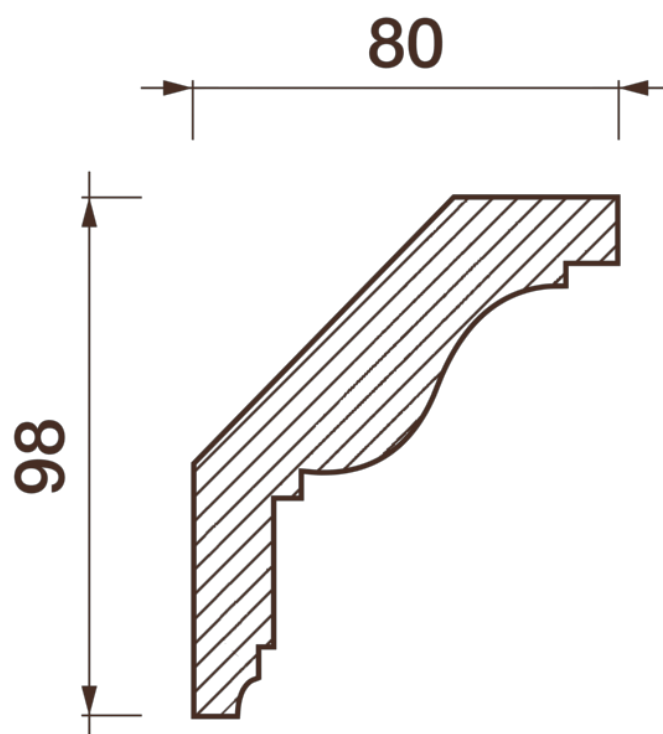

Карниз гладкотянутый Кт-281

Гладкий карниз подчеркнет уникальность и стиль проделанного ремонта. Отличный декор, деталь, элемент, скрывающий стыки стен и потолка.

ДИКАРТ

ЗАВОД ГИПСОВОЙ ЛЕПНИНЫ

8 (495) 150-21-95

8 (800) 707-52-95

info@dikart.ru

Высота - 98 мм
Ширина - 80 мм
Длина - 1 м.п.
Материал - гипс