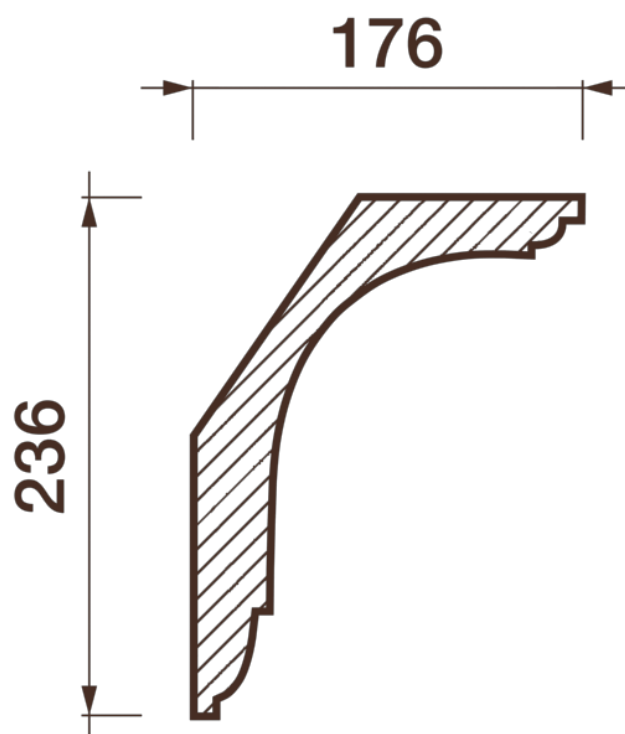

Карниз гладкотянутый Кт-42

Гладкий карниз подчеркнет уникальность и стиль проделанного ремонта. Отличный декор, деталь, элемент, скрывающий стыки стен и потолка.

ДИКАРТ

ЗАВОД ГИПСОВОЙ ЛЕПНИНЫ

8 (495) 150-21-95

8 (800) 707-52-95

info@dikart.ru

Высота - 236 мм
Ширина - 176 мм
Длина - 1 м.п.
Материал - гипс