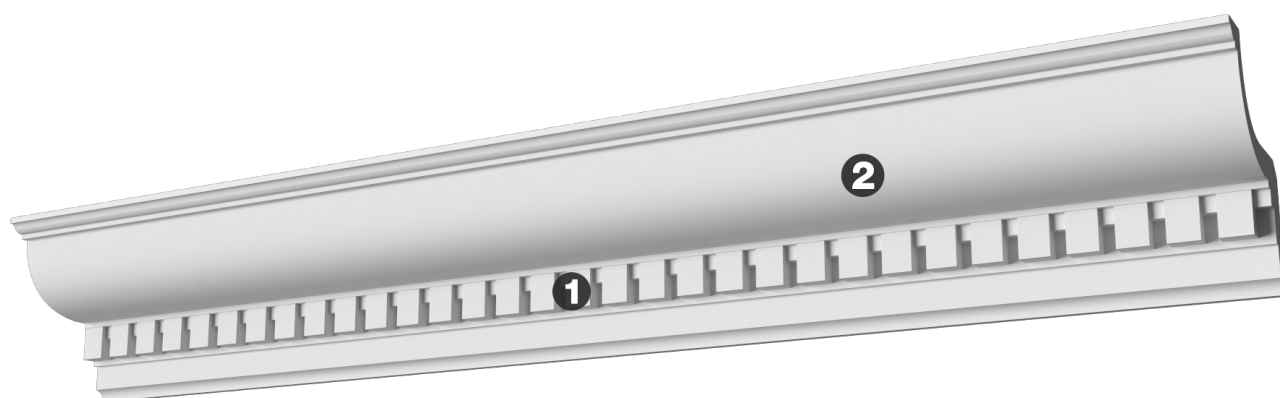

## Карниз с рисунком Дк-87

Карниз с орнаментом (рисунком) — идеальные элементы для декорирования помещений в местах стыка вертикальной и горизонтальной поверхности. Придают изящество всему помещению.

# ДИКАРТ

ЗАВОД ГИПСОВОЙ ЛЕПНИНЫ

8 (495) 150-21-95

8 (800) 707-52-95

info@dikart.ru

- ❶ Дп-56 (37Нх18мм)
- ❷ КТ-367 (145Нх123мм)

Высота - 145 мм  
Глубина - 123 мм  
Длина - 1 м.п.  
Материал - гипс