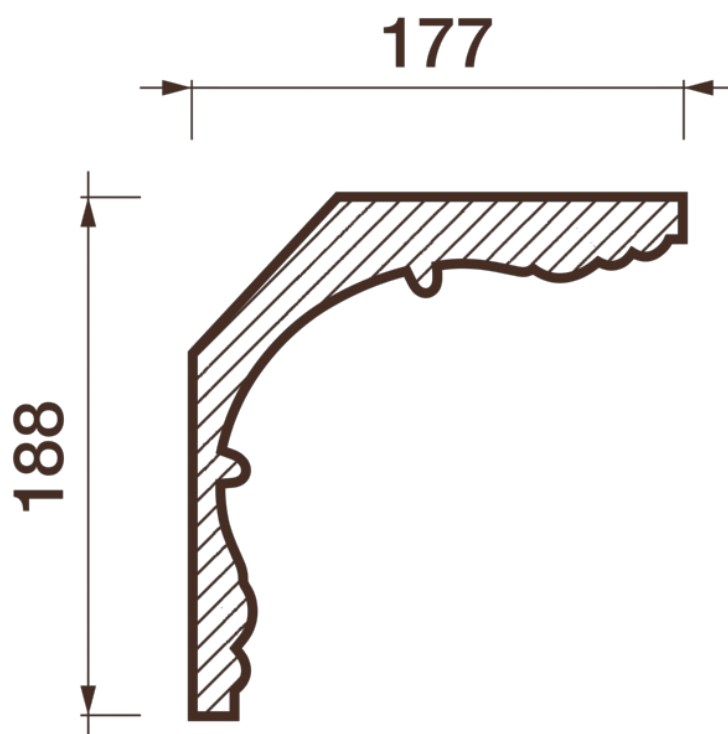

Карниз гладкотянутый Кт-698

Гладкий карниз подчеркнет уникальность и стиль проделанного ремонта. Отличный декор, деталь, элемент, скрывающий стыки стен и потолка.

ДИКАРТ

ЗАВОД ГИПСОВОЙ ЛЕПНИНЫ

8 (495) 150-21-95

8 (800) 707-52-95

info@dikart.ru

Высота - 188 мм
Ширина - 177 мм
Длина - 1 м.п.
Материал - гипс