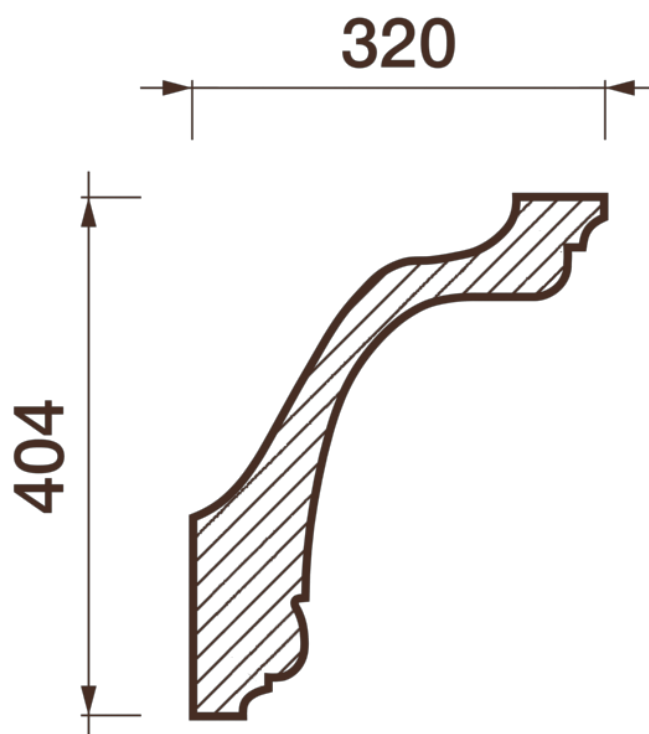

Карниз гладкотянутый Кт-646

Гладкий карниз подчеркнет уникальность и стиль проделанного ремонта. Отличный декор, деталь, элемент, скрывающий стыки стен и потолка.

ДИКАРТ

ЗАВОД ГИПСОВОЙ ЛЕПНИНЫ

8 (495) 150-21-95

8 (800) 707-52-95

info@dikart.ru

Высота - 404 мм
Ширина - 320 мм
Длина - 1 м.п.
Материал - гипс