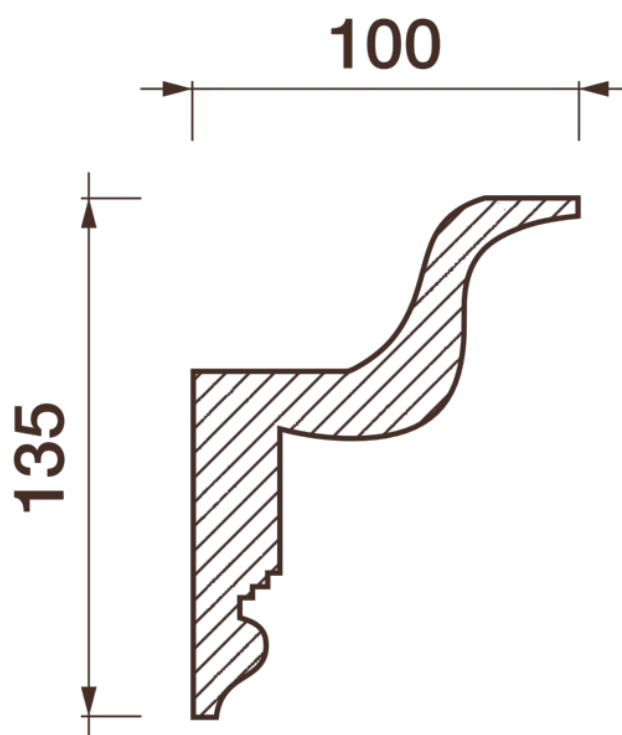

## Карниз гладкотянутый Кс-16

Световой карниз — элемент оформления для оригинального дизайна помещения. Помогут улучшить пространство, создать по-особенному оригинальное освещение в помещении.

# ДИКАРТ

ЗАВОД ГИПСОВОЙ ЛЕПНИНЫ

8 (495) 150-21-95

8 (800) 707-52-95

info@dikart.ru

Высота - 135 мм  
Ширина - 100 мм  
Длина - 1 м.п.  
Материал - гипс