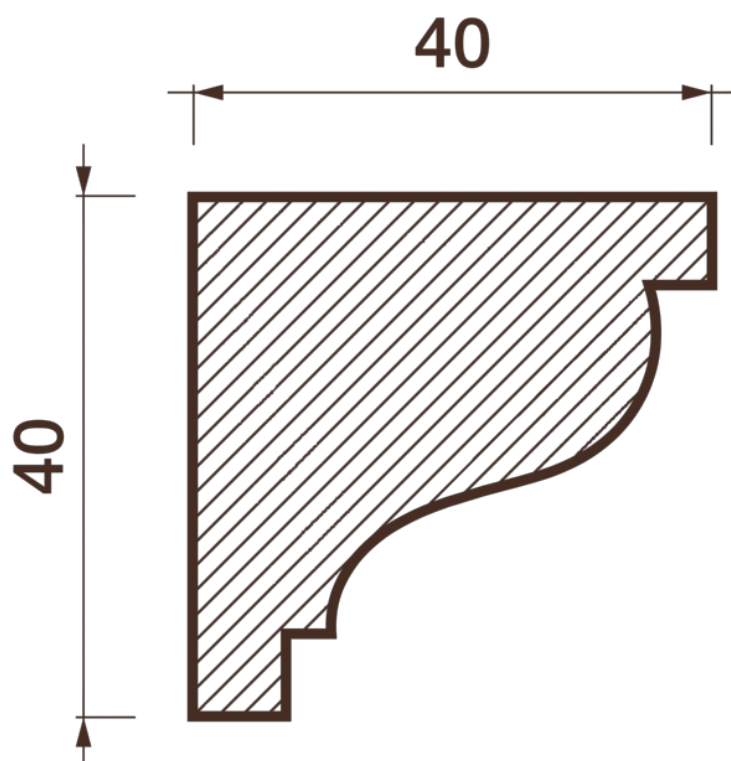

Карниз гладкотянутый КТ-112

Гладкий карниз подчеркнет уникальность и стиль проделанного ремонта. Отличный декор, деталь, элемент, скрывающий стыки стен и потолка.

ДИКАРТ

ЗАВОД ГИПСОВОЙ ЛЕПНИНЫ

8 (495) 150-21-95

8 (800) 707-52-95

info@dikart.ru

Высота - 40 мм
Ширина - 40 мм
Длина - 1 м.п.
Материал - гипс