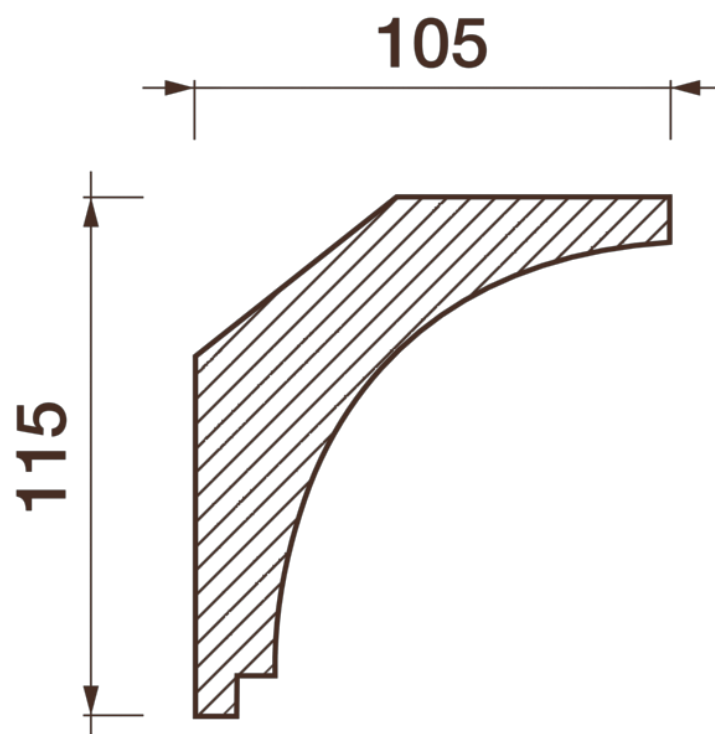

Карниз гладкотянутый КТ-338

Гладкий карниз подчеркнет уникальность и стиль проделанного ремонта. Отличный декор, деталь, элемент, скрывающий стыки стен и потолка.

ДИКАРТ

ЗАВОД ГИПСОВОЙ ЛЕПНИНЫ

8 (495) 150-21-95

8 (800) 707-52-95

info@dikart.ru

Высота - 115 мм
Ширина - 105 мм
Длина - 1 м.п.
Материал - гипс