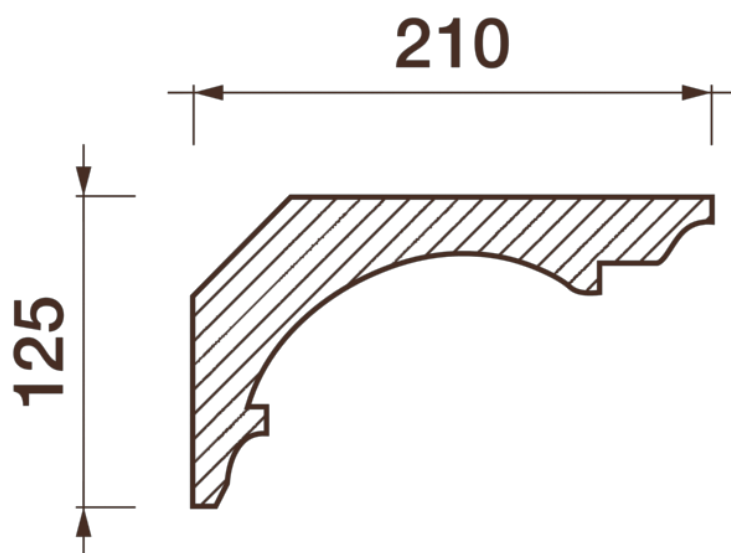

Карниз гладкотянутый Кт-429

Гладкий карниз подчеркнет уникальность и стиль проделанного ремонта. Отличный декор, деталь, элемент, скрывающий стыки стен и потолка.

ДИКАРТ

ЗАВОД ГИПСОВОЙ ЛЕПНИНЫ

8 (495) 150-21-95

8 (800) 707-52-95

info@dikart.ru

Высота - 125 мм
Ширина - 210 мм
Длина - 1 м.п.
Материал - гипс