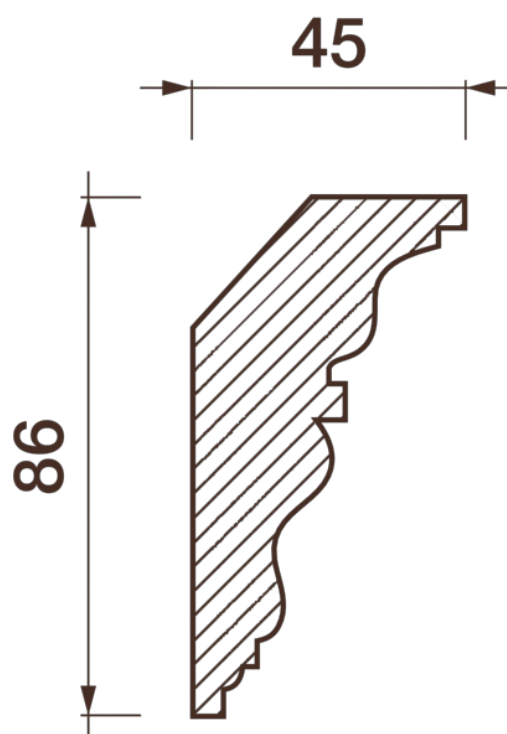

## Карниз гладкотянутый КТ-249

Гладкий карниз подчеркнет уникальность и стиль проделанного ремонта. Отличный декор, деталь, элемент, скрывающий стыки стен и потолка.

# ДИКАРТ

ЗАВОД ГИПСОВОЙ ЛЕПНИНЫ

8 (495) 150-21-95

8 (800) 707-52-95

info@dikart.ru

Высота - 86 мм  
Ширина - 45 мм  
Длина - 1 м.п.  
Материал - гипс