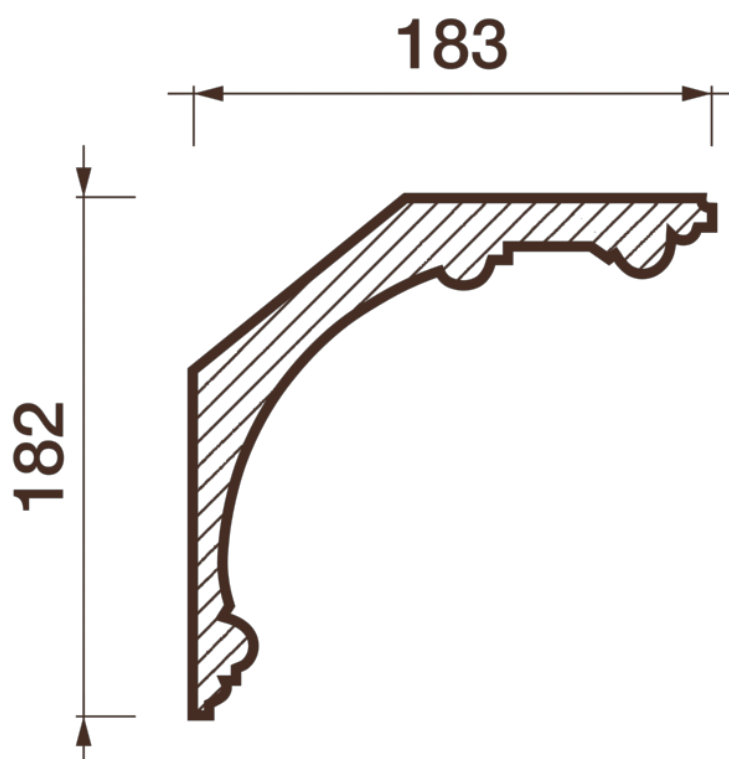

Карниз гладкотянутый Кт-152

Гладкий карниз подчеркнет уникальность и стиль проделанного ремонта. Отличный декор, деталь, элемент, скрывающий стыки стен и потолка.

ДИКАРТ

ЗАВОД ГИПСОВОЙ ЛЕПНИНЫ

8 (495) 150-21-95

8 (800) 707-52-95

info@dikart.ru

Высота - 182 мм
Ширина - 183 мм
Длина - 1 м.п.
Материал - гипс