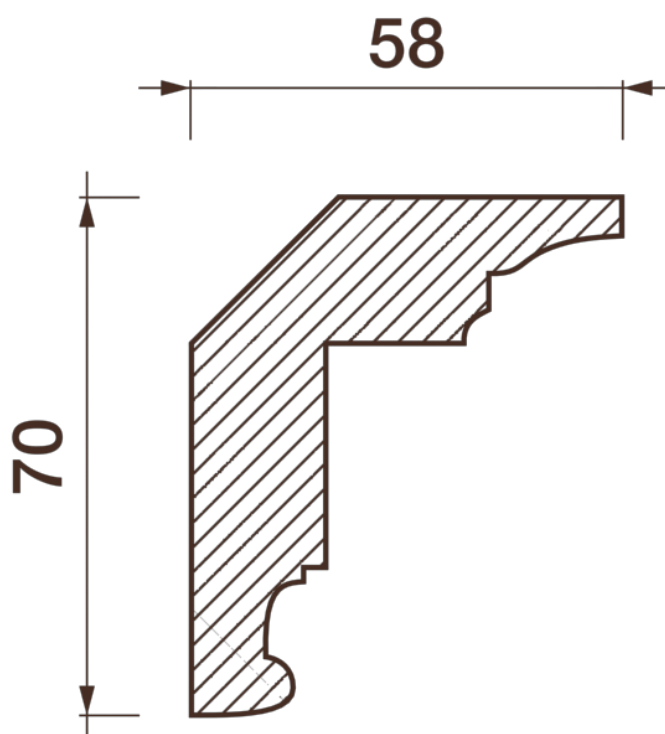

Карниз гладкотянутый Кт-254

Гладкий карниз подчеркнет уникальность и стиль проделанного ремонта. Отличный декор, деталь, элемент, скрывающий стыки стен и потолка.

ДИКАРТ

ЗАВОД ГИПСОВОЙ ЛЕПНИНЫ

8 (495) 150-21-95

8 (800) 707-52-95

info@dikart.ru

Высота - 70 мм
Ширина - 58 мм
Длина - 1 м.п.
Материал - гипс