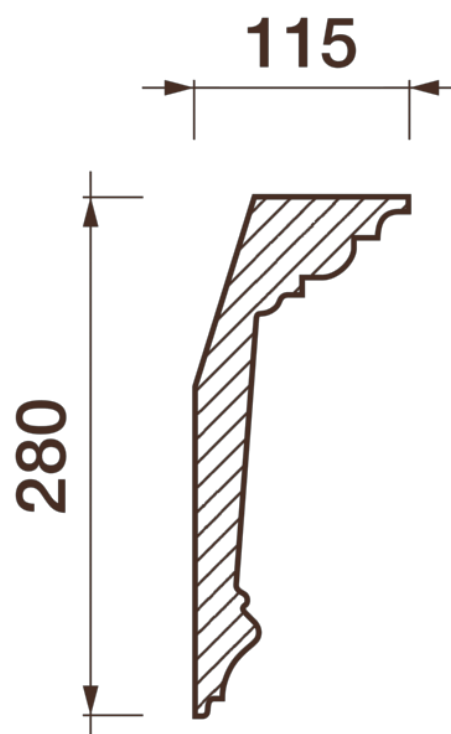

Карниз гладкотянутый Кт-703

Гладкий карниз подчеркнет уникальность и стиль проделанного ремонта. Отличный декор, деталь, элемент, скрывающий стыки стен и потолка.

ДИКАРТ

ЗАВОД ГИПСОВОЙ ЛЕПНИНЫ

8 (495) 150-21-95

8 (800) 707-52-95

info@dikart.ru

Высота - 280 мм
Ширина - 115 мм
Длина - 1 м.п.
Материал - гипс