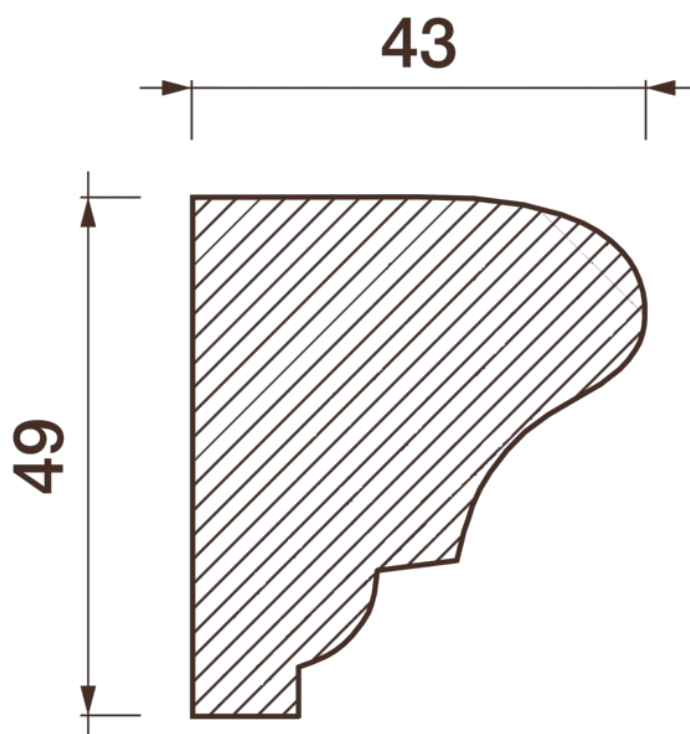

Карниз гладкотянутый Кт-631

Гладкий карниз подчеркнет уникальность и стиль проделанного ремонта. Отличный декор, деталь, элемент, скрывающий стыки стен и потолка.

ДИКАРТ

ЗАВОД ГИПСОВОЙ ЛЕПНИНЫ

8 (495) 150-21-95

8 (800) 707-52-95

info@dikart.ru

Высота - 49 мм
Ширина - 43 мм
Длина - 1 м.п.
Материал - гипс