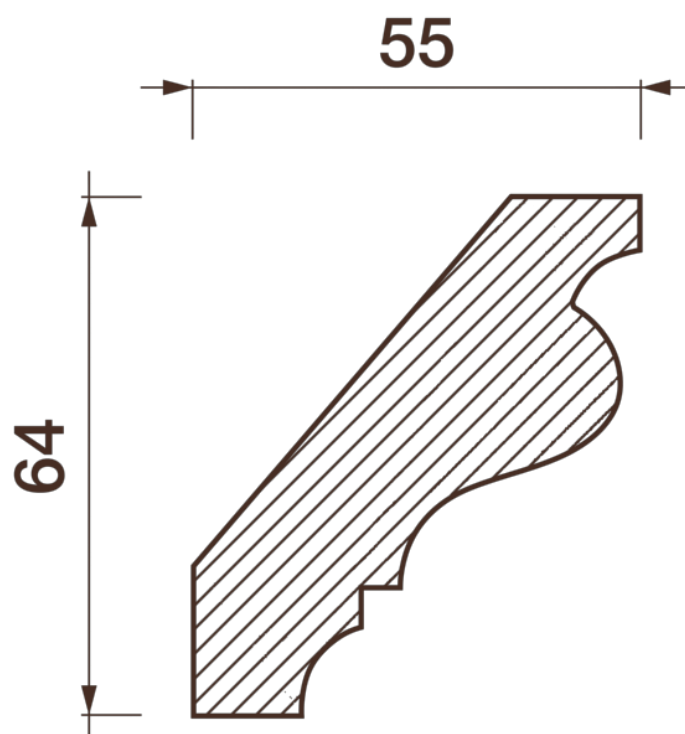

Карниз гладкотянутый Кт-500

Гладкий карниз подчеркнет уникальность и стиль проделанного ремонта. Отличный декор, деталь, элемент, скрывающий стыки стен и потолка.

ДИКАРТ

ЗАВОД ГИПСОВОЙ ЛЕПНИНЫ

8 (495) 150-21-95

8 (800) 707-52-95

info@dikart.ru

Высота - 64 мм
Ширина - 55 мм
Длина - 1 м.п.
Материал - гипс