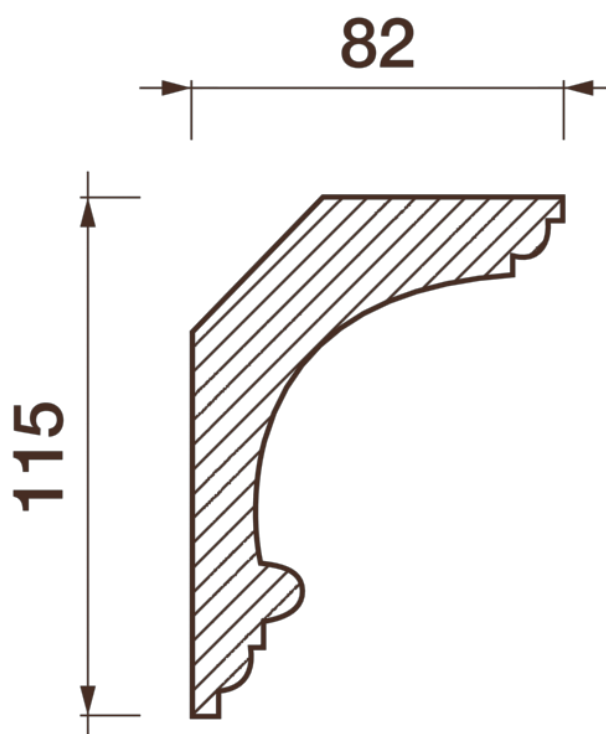

## Карниз гладкотянутый Кт-359

Гладкий карниз подчеркнет уникальность и стиль проделанного ремонта. Отличный декор, деталь, элемент, скрывающий стыки стен и потолка.

# ДИКАРТ

ЗАВОД ГИПСОВОЙ ЛЕПНИНЫ

8 (495) 150-21-95

8 (800) 707-52-95

info@dikart.ru

Высота - 115 мм  
Ширина - 82 мм  
Длина - 1 м.п.  
Материал - гипс