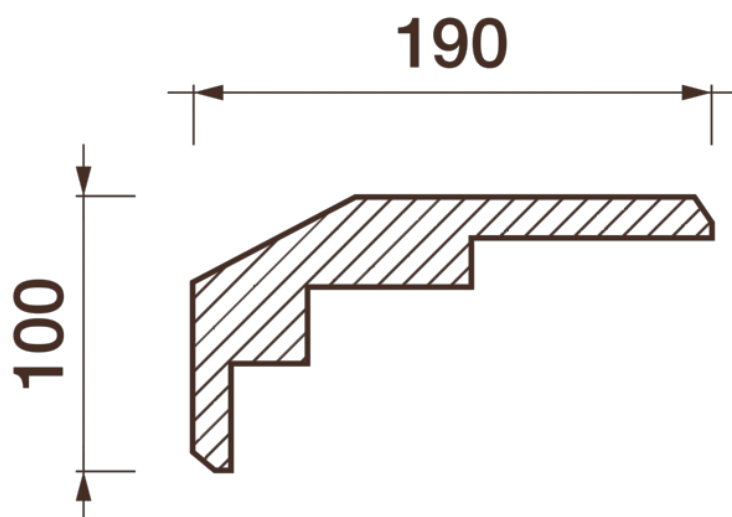

Карниз гладкотянутый Кт-673

Гладкий карниз подчеркнет уникальность и стиль проделанного ремонта. Отличный декор, деталь, элемент, скрывающий стыки стен и потолка.

ДИКАРТ

ЗАВОД ГИПСОВОЙ ЛЕПНИНЫ

8 (495) 150-21-95

8 (800) 707-52-95

info@dikart.ru

Высота - 100 мм
Ширина - 190 мм
Длина - 1 м.п.
Материал - гипс