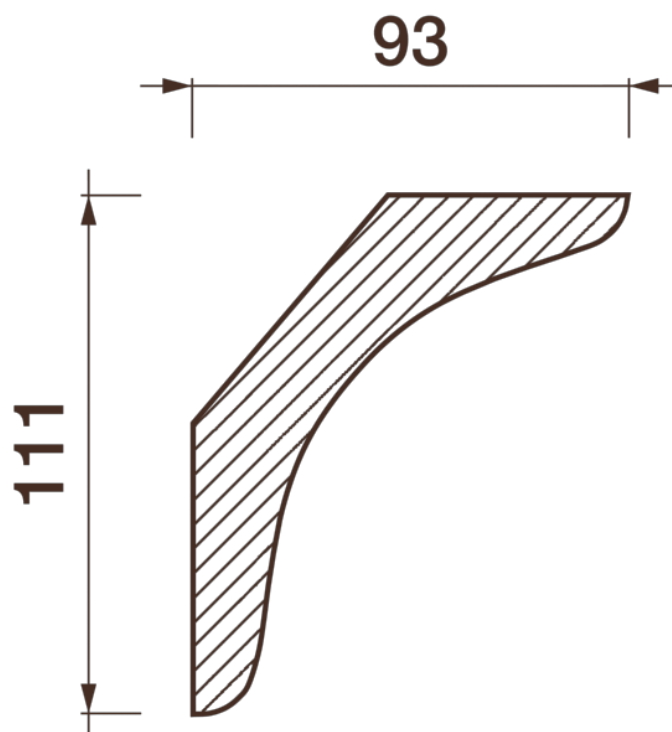

Карниз гладкотянутый Кт-636

Гладкий карниз подчеркнет уникальность и стиль проделанного ремонта. Отличный декор, деталь, элемент, скрывающий стыки стен и потолка.

ДИКАРТ

ЗАВОД ГИПСОВОЙ ЛЕПНИНЫ

8 (495) 150-21-95

8 (800) 707-52-95

info@dikart.ru

Высота - 111 мм
Ширина - 93 мм
Длина - 1 м.п.
Материал - гипс