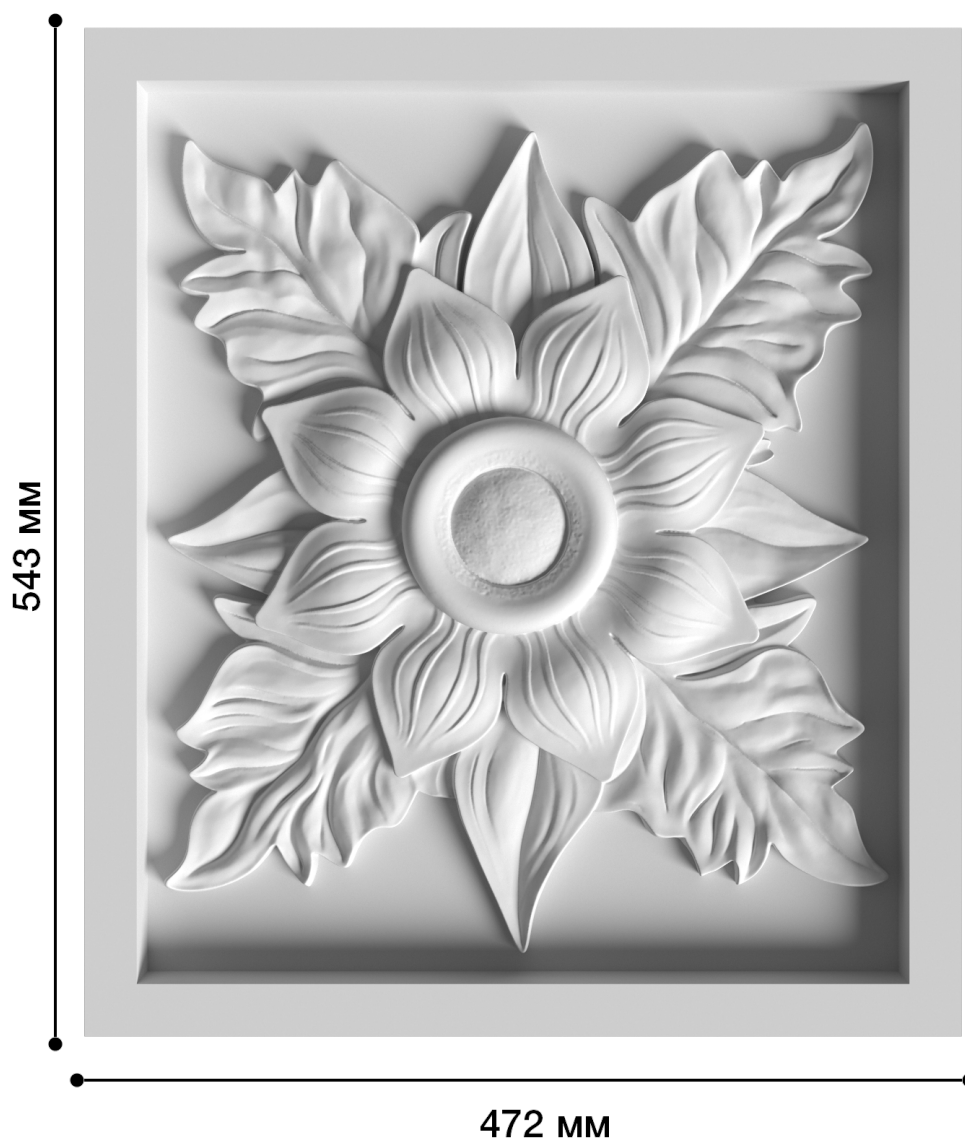

Панно-38

Панно - законченный элемент декора, часто украшенный скульптурой, который, в отличие от декоративных рамок, служит для заполнения небольшого пространства стены, придавая ей весьма эстетичный вид.

ДИКАРТ

ЗАВОД ГИПСОВОЙ ЛЕПНИНЫ

8 (495) 150-21-95

8 (800) 707-52-95

info@dikart.ru

Высота - 543 мм
Ширина - 472 мм
Глубина - 50 мм
Материал - гипс