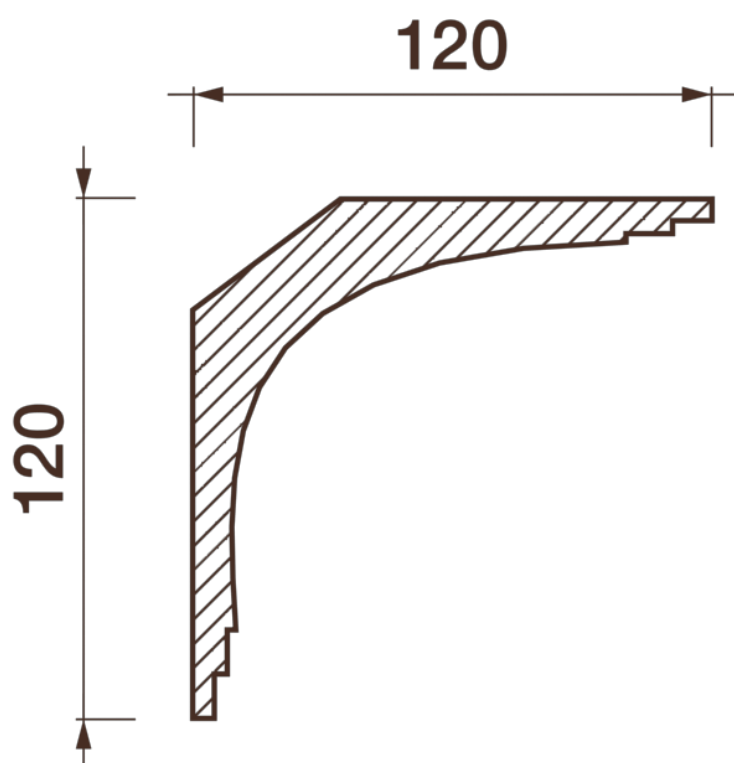

## Карниз гладкотянутый Кт-341

Гладкий карниз подчеркнет уникальность и стиль сделанного ремонта. Отличный декор, деталь, элемент, скрывающий стыки стен и потолка.

# ДИКАРТ

ЗАВОД ГИПСОВОЙ ЛЕПНИНЫ

8 (495) 150-21-95

8 (800) 707-52-95

info@dikart.ru

Высота - 120 мм  
Ширина - 120 мм  
Длина - 1 м.п.  
Материал - гипс