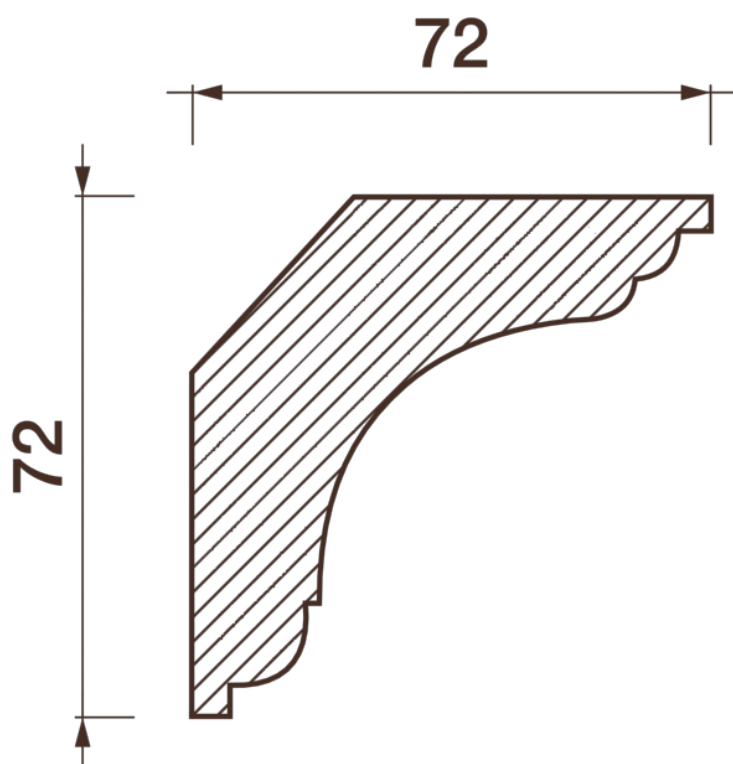

Карниз гладкотянутый Кт-235

Гладкий карниз подчеркнет уникальность и стиль проделанного ремонта. Отличный декор, деталь, элемент, скрывающий стыки стен и потолка.

ДИКАРТ

ЗАВОД ГИПСОВОЙ ЛЕПНИНЫ

8 (495) 150-21-95

8 (800) 707-52-95

info@dikart.ru

Высота - 72 мм
Ширина - 72 мм
Длина - 1 м.п.
Материал - гипс