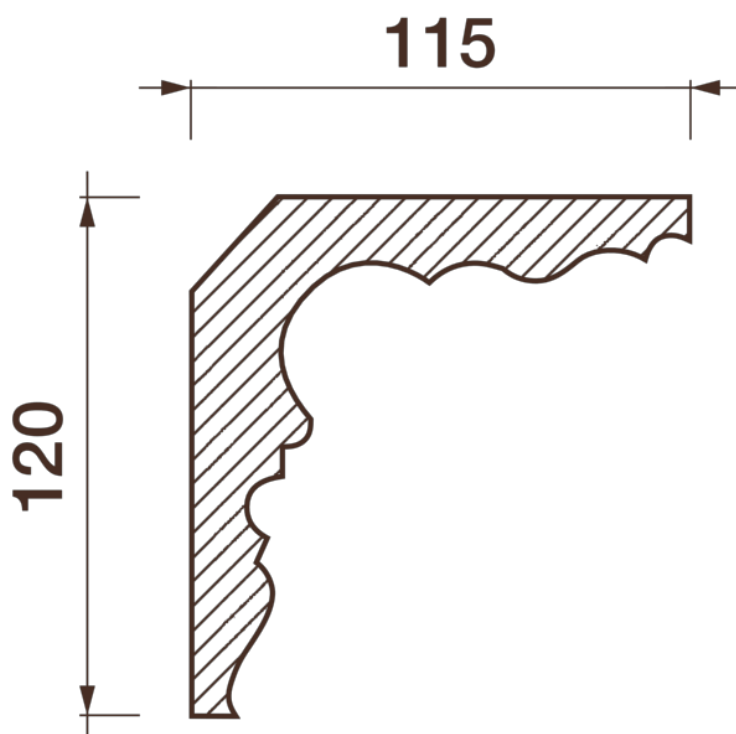

Карниз гладкотянутый КТ-342

Гладкий карниз подчеркнет уникальность и стиль проделанного ремонта. Отличный декор, деталь, элемент, скрывающий стыки стен и потолка.

ДИКАРТ

ЗАВОД ГИПСОВОЙ ЛЕПНИНЫ

8 (495) 150-21-95

8 (800) 707-52-95

info@dikart.ru

Высота - 120 мм
Ширина - 115 мм
Длина - 1 м.п.
Материал - гипс