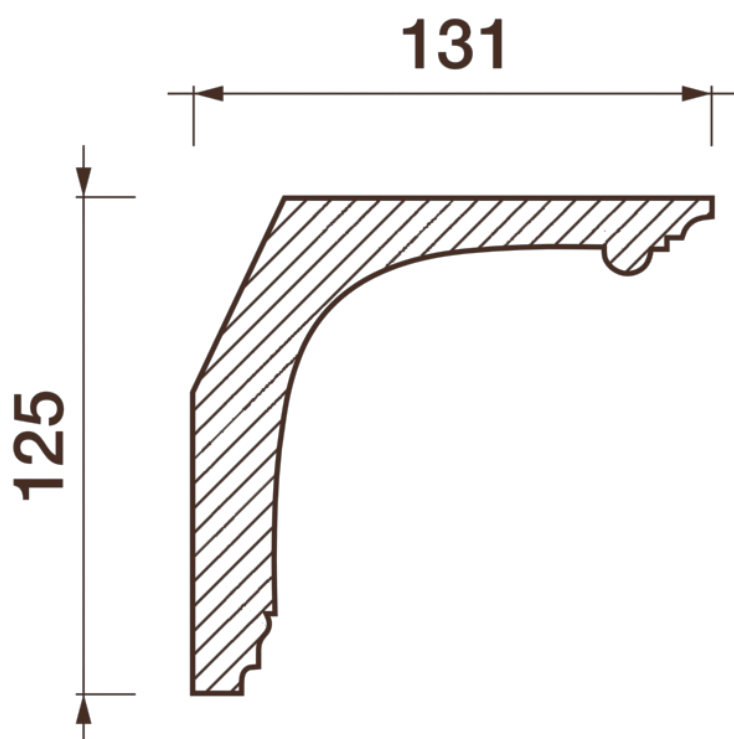

Карниз гладкотянутый Кт-642

Гладкий карниз подчеркнет уникальность и стиль проделанного ремонта. Отличный декор, деталь, элемент, скрывающий стыки стен и потолка.

ДИКАРТ

ЗАВОД ГИПСОВОЙ ЛЕПНИНЫ

8 (495) 150-21-95

8 (800) 707-52-95

info@dikart.ru

Высота - 125 мм
Ширина - 131 мм
Длина - 1 м.п.
Материал - гипс