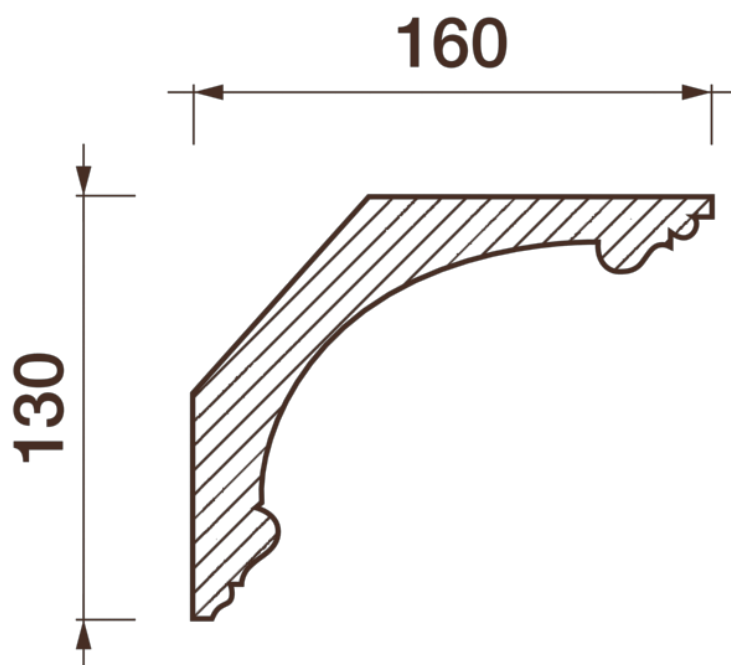

Карниз гладкотянутый Кт-34

Гладкий карниз подчеркнет уникальность и стиль проделанного ремонта. Отличный декор, деталь, элемент, скрывающий стыки стен и потолка.

ДИКАРТ

ЗАВОД ГИПСОВОЙ ЛЕПНИНЫ

8 (495) 150-21-95

8 (800) 707-52-95

info@dikart.ru

Высота - 130 мм
Ширина - 160 мм
Длина - 1 м.п.
Материал - гипс