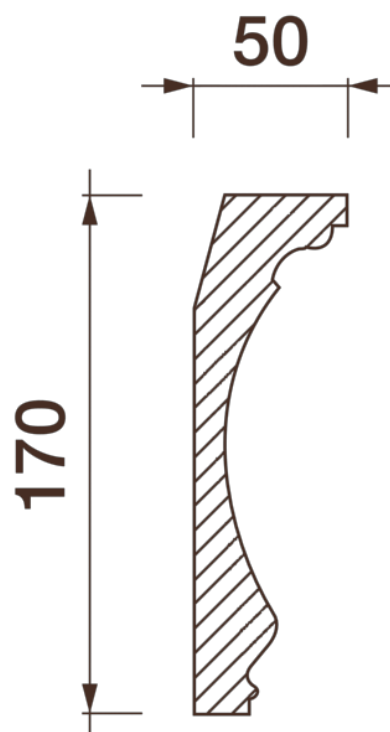

## Карниз гладкотянутый Кт-691

Гладкий карниз подчеркнет уникальность и стиль проделанного ремонта. Отличный декор, деталь, элемент, скрывающий стыки стен и потолка.

# ДИКАРТ

ЗАВОД ГИПСОВОЙ ЛЕПНИНЫ

8 (495) 150-21-95

8 (800) 707-52-95

info@dikart.ru

Высота - 170 мм  
Ширина - 50 мм  
Длина - 1 м.п.  
Материал - гипс