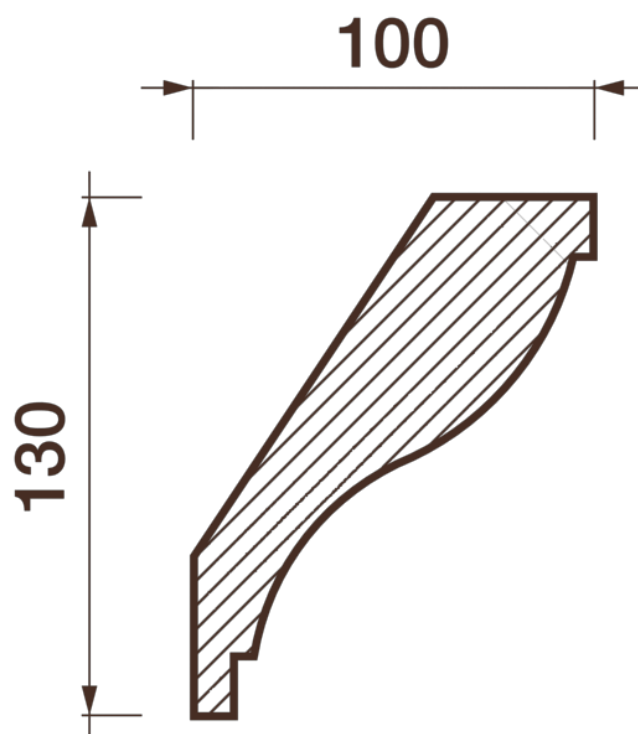

Карниз гладкотянутый Кт-668

Гладкий карниз подчеркнет уникальность и стиль проделанного ремонта. Отличный декор, деталь, элемент, скрывающий стыки стен и потолка.

ДИКАРТ

ЗАВОД ГИПСОВОЙ ЛЕПНИНЫ

8 (495) 150-21-95

8 (800) 707-52-95

info@dikart.ru

Высота - 130 мм
Ширина - 100 мм
Длина - 1 м.п.
Материал - гипс